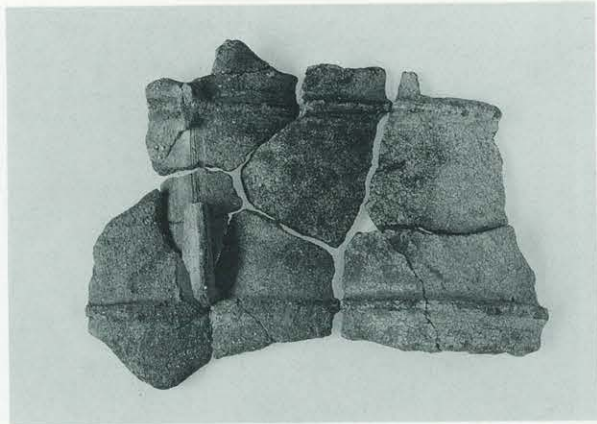

2 磐園陵墓参考地
第11トレンチ土坑1
土器6・7出土状況

3 磐園陵墓参考地
第11トレンチ土坑1
土器5出土状況

4 磐園陵墓参考地
第11トレンチ土坑1完掘状況

1 磐園陵墓参考地出土品
鱗付円筒埴輪口縁部(第6トレンチ出土)

2 磐園陵墓参考地出土品
鱗付円筒埴輪胴部(第6トレンチ出土)

3 磐園陵墓参考地出土品
形象埴輪(第10トレンチ出土)

4 磐園陵墓参考地出土品
ミニチュア土器(第11トレンチ土坑1出土)