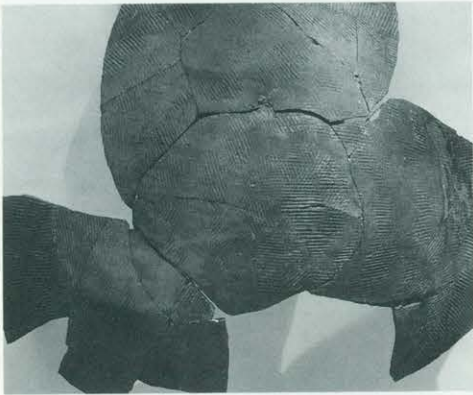

1 磐園陵墓参考地第11トレンチ土坑1 ミニチュア土器出土状況

2 磐園陵墓参考地第10トレンチ瓦質甕・磁器出土状況

図版 2

1 百舌鳥耳原中陵前方部石列状況

2 百舌鳥耳原中陵前方部隅角状況

3 百舌鳥耳原中陵後円部第3段テラス状況

4 百舌鳥耳原中陵後円部第1段テラス状況

1 百舌鳥耳原中陵出土品
須恵器大甕口頸部粘土紐接合状況

2 百舌鳥耳原中陵出土品
須恵器大甕肩部内面調整痕

3 百舌鳥耳原中陵出土品
須恵器大甕底部外面調整痕

4 百舌鳥耳原中陵出土品
須恵器大甕底部内面調整痕

5 百舌鳥耳原中陵出土品
馬形埴輪頭部裏面 (第5図)

6 百舌鳥耳原中陵出土品
馬形埴輪頭部裏面 (第6図)

図版 4

1 磐園陵墓参考地第1トレンチ全景

2 磐園陵墓参考地第6トレンチ土層断面