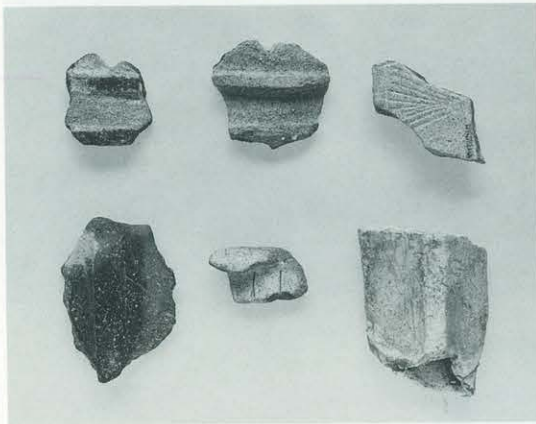

2 磐園陵墓参考地
第11トレンチ土坑1
土器6・7出土状況

3 磐園陵墓参考地
第11トレンチ土坑1
土器5出土状況

4 磐園陵墓参考地
第11トレンチ土坑1完掘状況

1 磐園陵墓参考地出土品
鱗付円筒埴輪口縁部(第6トレンチ出土)

2 磐園陵墓参考地出土品
鱗付円筒埴輪胴部(第6トレンチ出土)

3 磐園陵墓参考地出土品
形象埴輪(第10トレンチ出土)

4 磐園陵墓参考地出土品
ミニチュア土器(第11トレンチ土坑1出土)