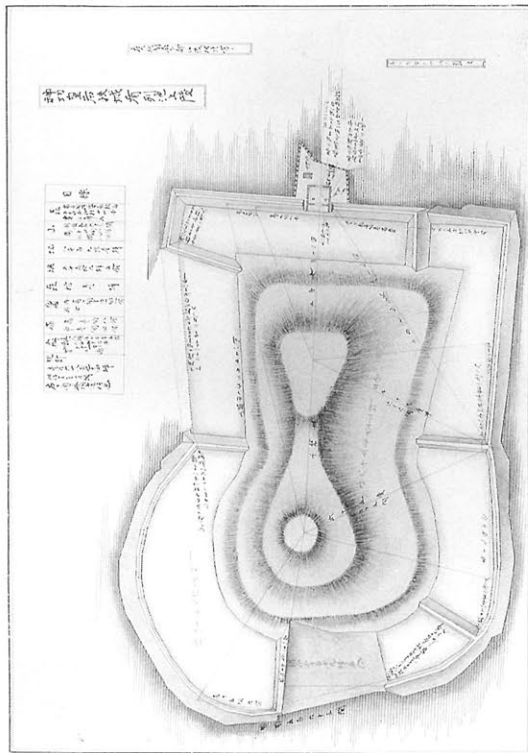

2 狭城盾列池上陵出土品 家形埴輪

3 狭城盾列池上陵出土品 笄形土器(外面)

4 狭城盾列池上陵出土品 笄形土器(内面)

5 狭城盾列池上陵出土品 土師器

6 狭城盾列池上陵出土品 その他の遺物

7 狭城盾列池上陵 昭和12年採集品

8 狭城盾列池上陵 旧見張所付近採集品

3 明治12年『御陵图』鸟瞰图

4 明治12年『御陵图』平面图

神功皇后陵 荒蕪

1 『文久山陵图写 荒蕪图』

神功皇后陵 成功

2 『文久山陵图写 成功图』