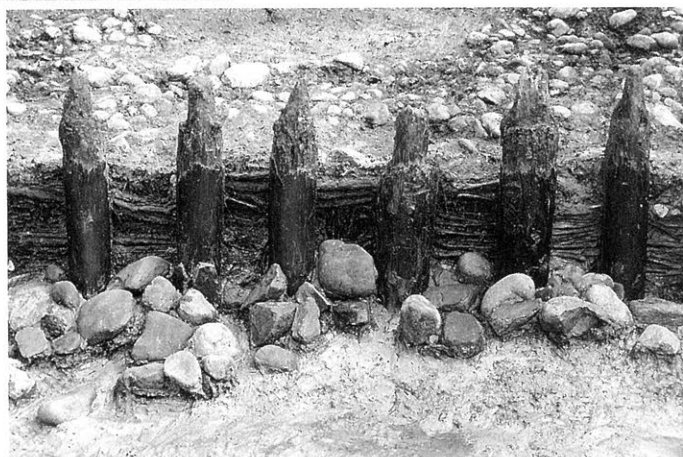

1 狭城盾列池上陵 第13トレンチ
渡土堤護岸杭列出土状況