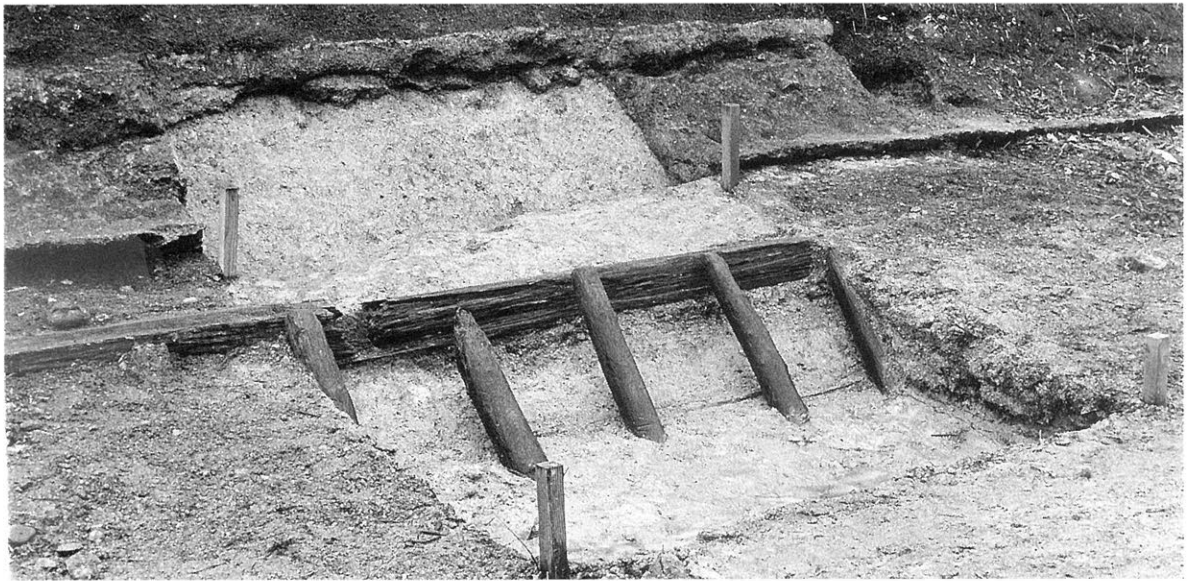

1 狭城盾列池上陵 第19トレンチ 全景(西から)

2 狭城盾列池上陵 第20トレンチ 葺石出土状況

1 狭城盾列池上陵 第2トレンチ 全景

2 狭城盾列池上陵 第5トレンチ 全景

3 狭城盾列池上陵 第5トレンチ 竹しがら(詳細)

1 狭城盾列池上陵 第6トレンチ 全景

2 狭城盾列池上陵 第9トレンチ 全景

3 狭城盾列池上陵 第11トレンチ 全景