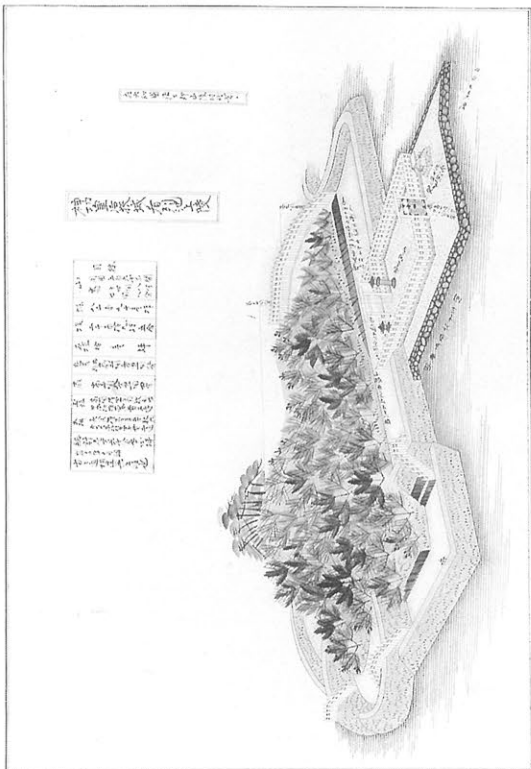

2 狭城盾列池上陵出土品 家形埴輪

3 狭城盾列池上陵出土品 笄形土器(外面)

4 狭城盾列池上陵出土品 笄形土器(内面)

5 狭城盾列池上陵出土品 土師器

6 狭城盾列池上陵出土品 その他の遺物

7 狭城盾列池上陵 昭和12年採集品

8 狭城盾列池上陵 旧見張所付近採集品

3 明治12年『御陵图』鸟瞰图

4 明治12年『御陵图』平面图

神功皇后陵 荒蕪

1 『文久山陵图写 荒蕪图』

神功皇后陵 成功

2 『文久山陵图写 成功图』