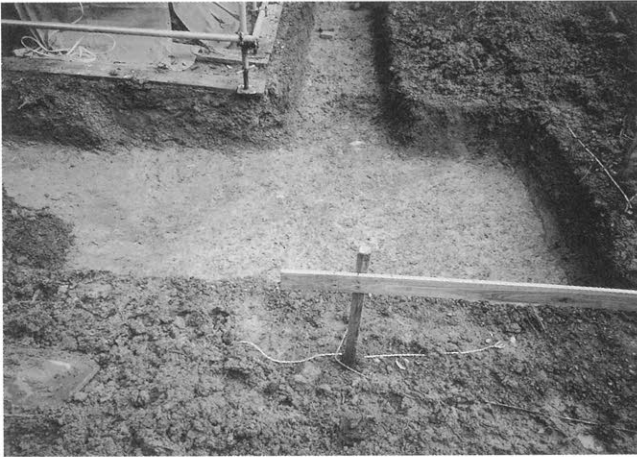

1 宇倍野陵墓参考地
南1トレンチ
石敷き（南より）

2 宇倍野陵墓参考地
南西基礎設置箇所
不明1・土壇5（西より）