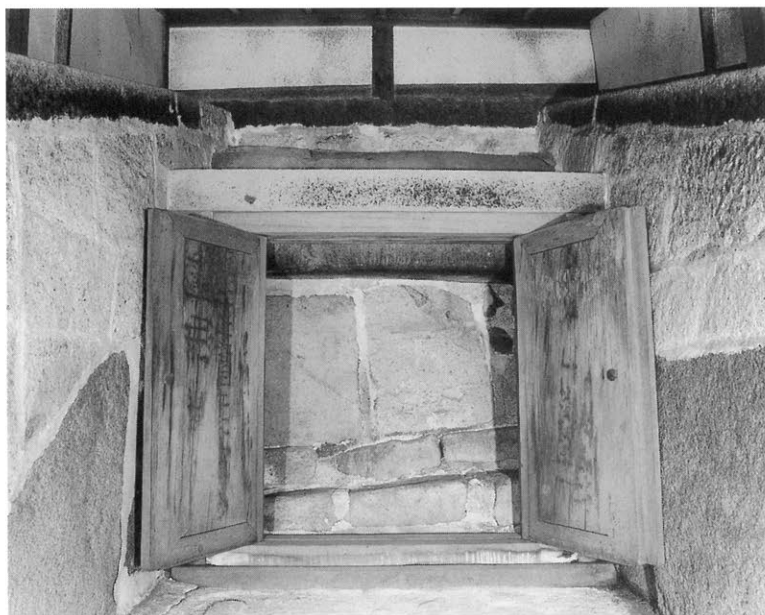

1 磯長墓 墳丘及び御霊屋 全景（南から）

3 磯長墓 石室閉塞状況（南から）