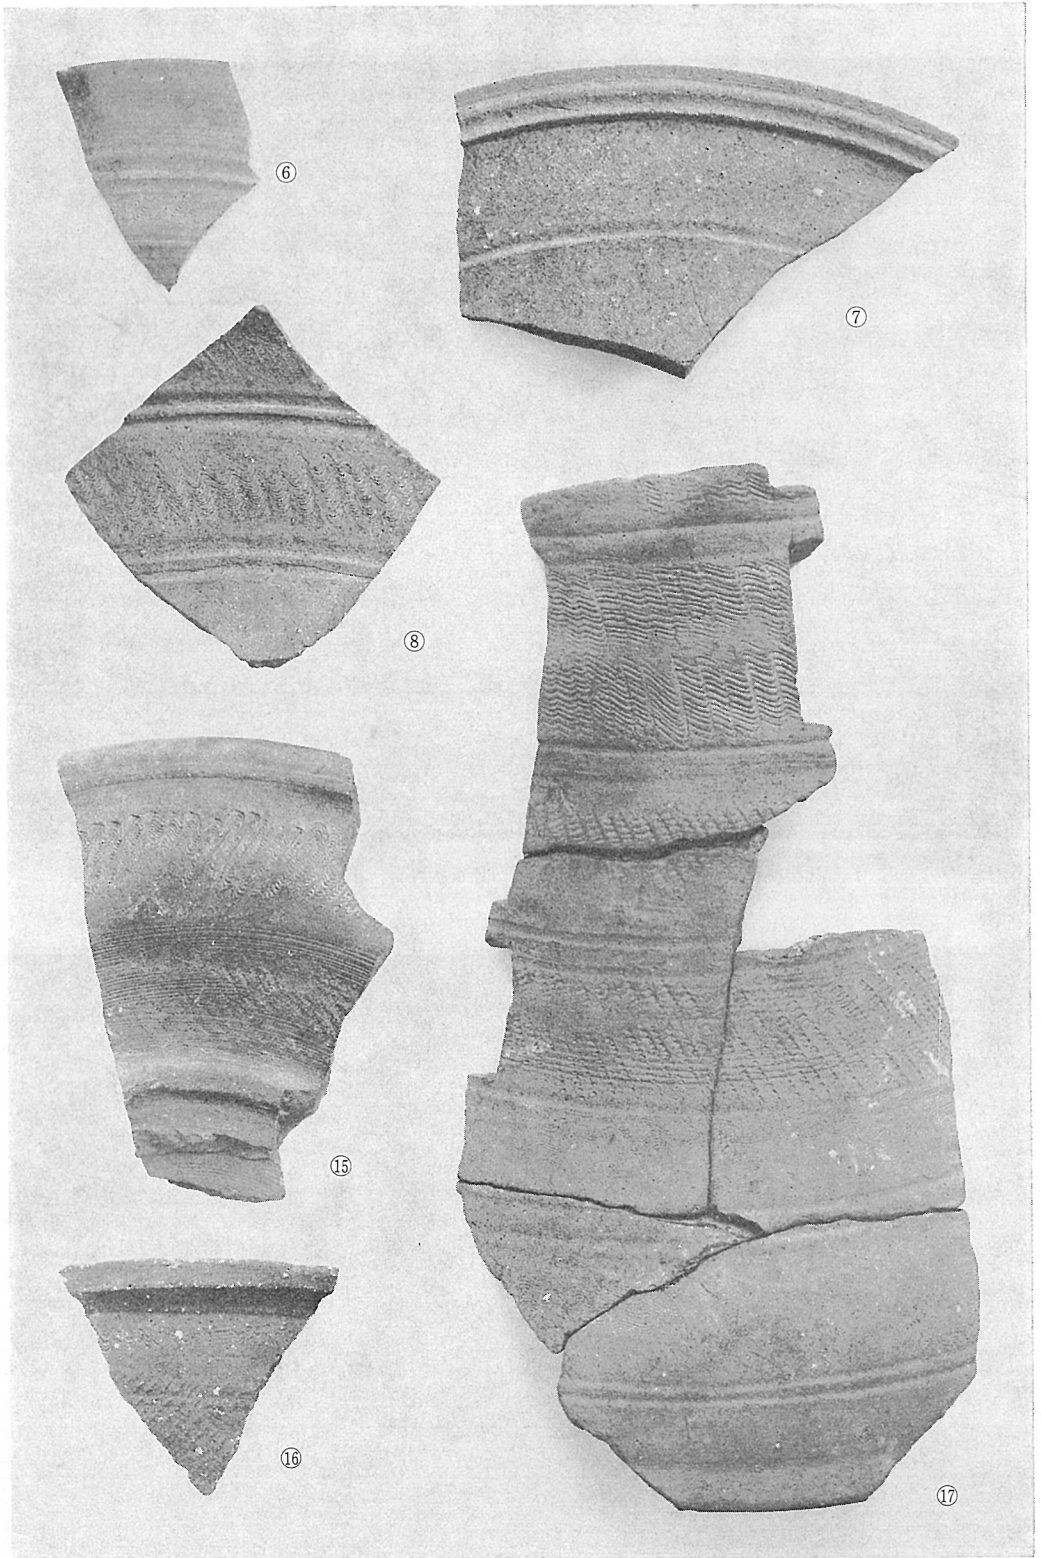

身狭桃花鳥坂上陵の出土品

1. 身狭桃花鳥坂上陵 第2トレンチ 葺石状礫群

1. 身狭桃花鳥坂上陵 第5トレンチ 葺石状礫群

2. 身狭桃花鳥坂上陵 第6トレンチ 葺石状礫群

1. 身狭桃花鳥坂上陵 第8トレンチ 茸石状礫群

1. 身狭桃花鳥坂上陵 第10トレンチ 葺石状礫群 上半部及び下半部上部

2. 身狭桃花鳥坂上陵 第10トレンチ 葺石状礫群 下半部

1. 身狭桃花鳥坂上陵 出土品 (須惠器)