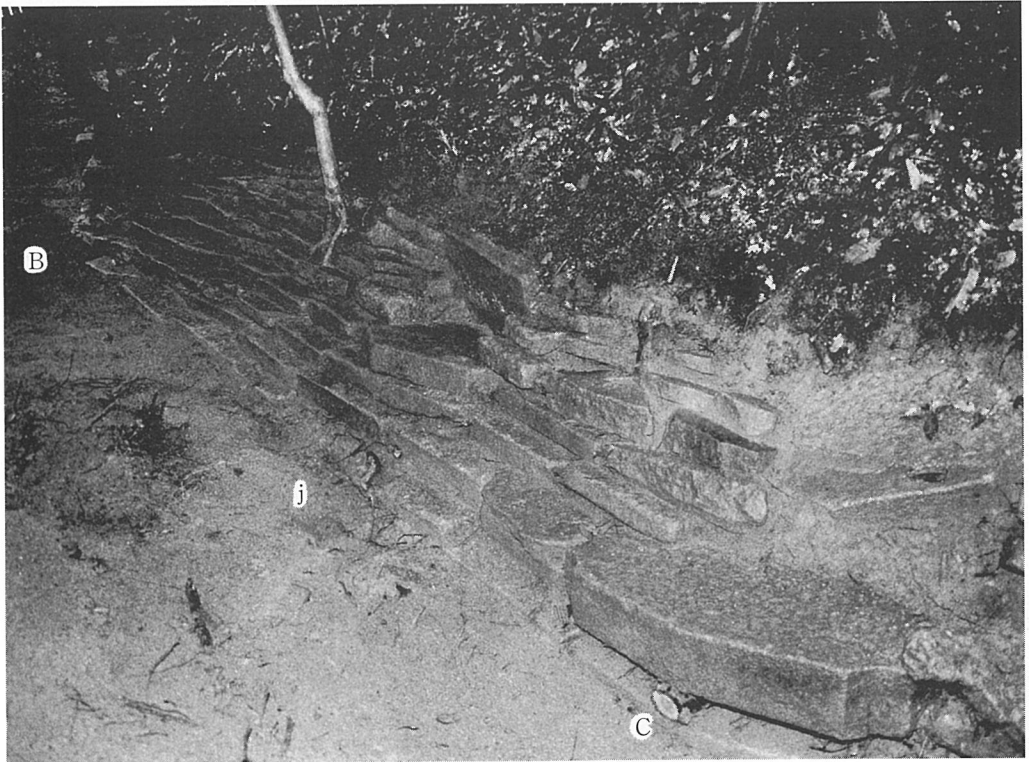

「澳國スタイン博士講話録 子爵藤波言忠筆記」 坤

本文巻頭

御会和歌 表紙

御会和歌 本文一枚目裏、二枚目表

本文巻末

1 押坂内陵 上円部裾 隅角部A付近

2 押坂内陵 上円部裾 AB辺

1 押坂内陵 上円部裾 AB辺 N地点

2 押坂内陵 上円部裾 BC辺

1 押坂内陵 上円部裾 隅角部C付近・隅角石 j

2 押坂内陵 上円部裾 隅角部D付近

百舌鳥耳原南陵出土の靱形埴輪 (上) 上半部(挿図21~28を接合)  
(下) 下半部(挿図33~35、42・43、45・46)

山辺道上陵 第20トレンチ葺石出土状態（北東から）

山辺道上陵 第20トレンチ葺石出土状態（北から）

山辺道上陵 (上)第23トレンチ、(中)第24トレンチ(東から)、(下)第24トレンチ(南東から)