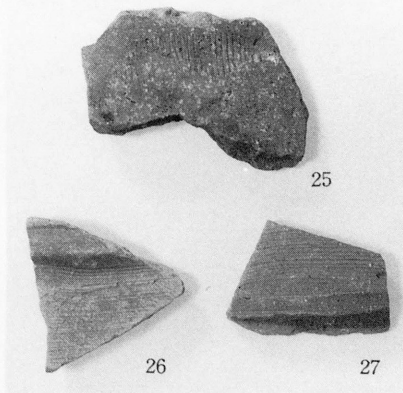

平城坂上陵の出土品(1)