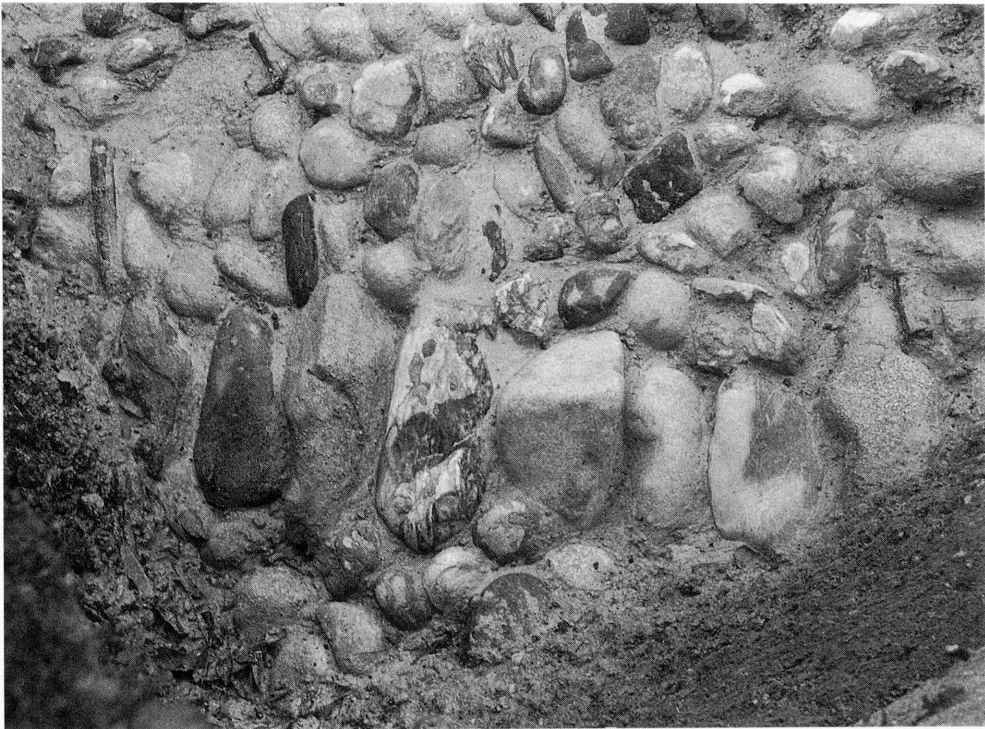

1. 平城坂上陵 第1東トレンチ葺石出土状況（南から）

2. 平城坂上陵 第5東トレンチ葺石出土状況（南から）

1. 平城坂上陵 第6トレンチ葺石出土状況(右半分。左半分は崩落堆積した礫群)(南から)

2. 平城坂上陵 第7トレンチ葺石出土状況(東から)

1. 平城坂上陵 第7トレンチ葺石出土状況（南から）

2. 平城坂上陵 第7トレンチ葺石（手前：区画石列）（上から）

1. 平城坂上陵 第10トレンチ北埴輪列出土状況（西から）