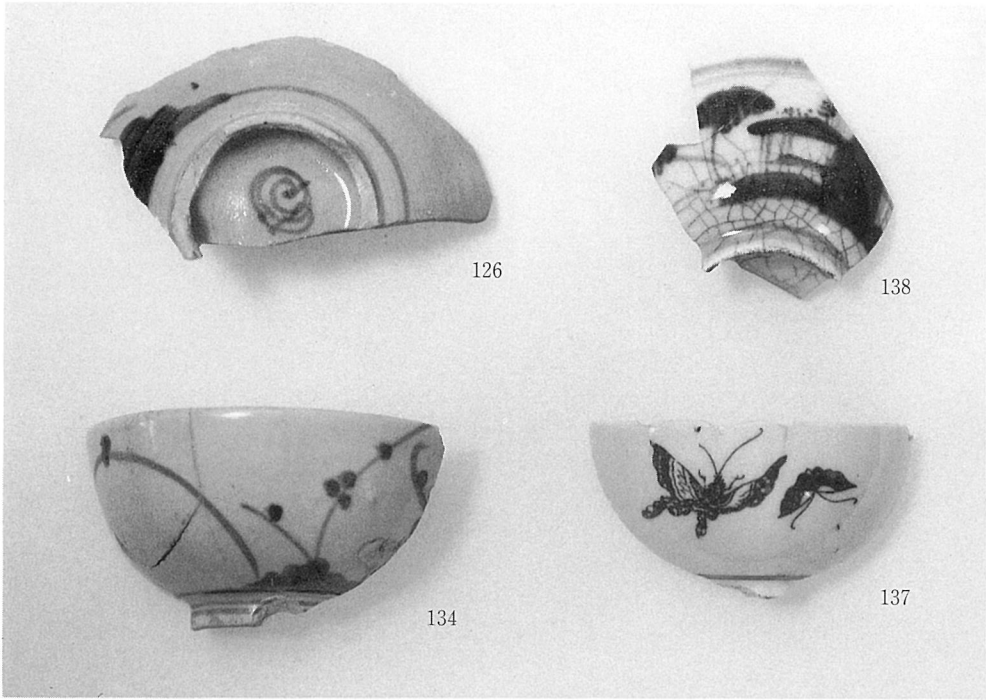

狭城盾列池後陵の出土品（1）