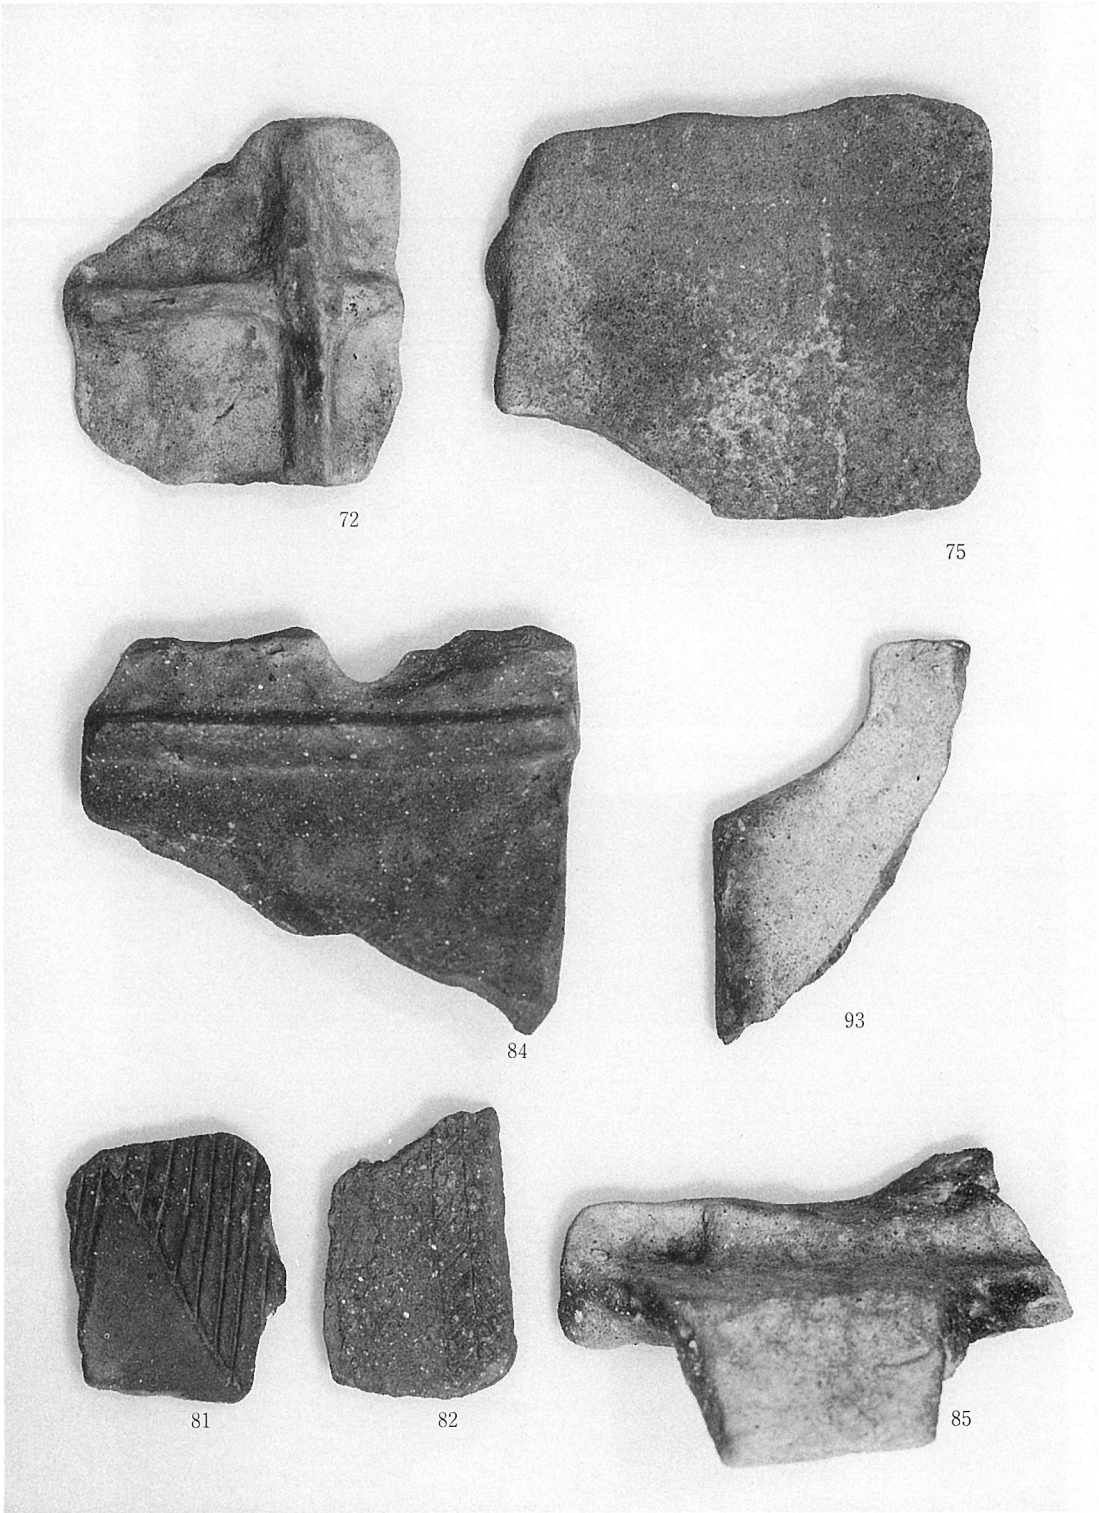

『駒牽勘例』紙背佚名漢詩集 翻印本文ⅠⅡ縫合部

同 翻印本文Ⅲ首

1. 狭城盾列池後陵 第1トレンチ葺石  
・埴輪群出土状況 (南西から)

2. 狭城盾列池後陵 第1トレンチ埴輪群出土状況 (南東から)

1. 狭城盾列池後陵 第14トレンチ  
葺石出土状況（南から）

2. 狭城盾列池後陵 第15トレンチ葺石出土状況（南西から）

1. 狭城盾列池後陵 第16トレンチ敷石遺構出土状況（南東から）

2. 狭城盾列池後陵 第16トレンチ敷石遺構一部断ち割り状況（南西から）

1. 狭城盾列池後陵 第18トレンチ葺石出土状況（東から）

2. 狭城盾列池後陵 第18トレンチ葺石一部断ち割り状況（南東から）

狭城盾列池後陵の出土品（1）

狭城盾列池後陵の出土品（2）

恵我藻伏崗陵 調査箇所

恵我藻伏崗陵 陵前瓦窯跡現状