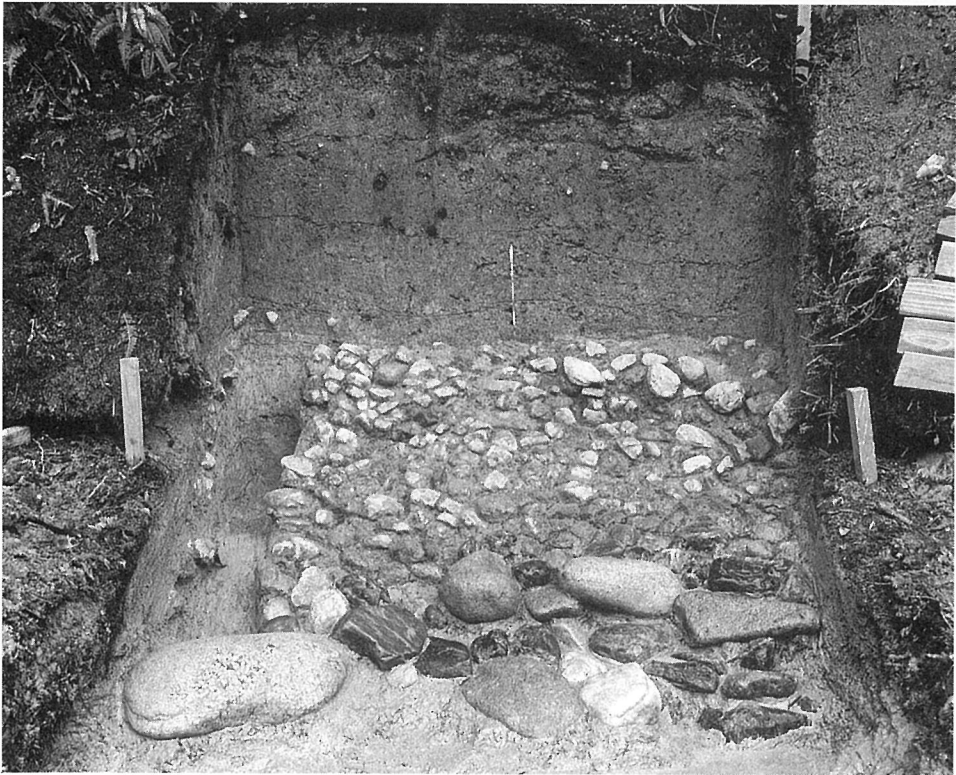

1. 狭城盾列池後陵 第18トレンチ葺石出土状況（東から）

2. 狭城盾列池後陵 第18トレンチ葺石一部断ち割り状況（南東から）