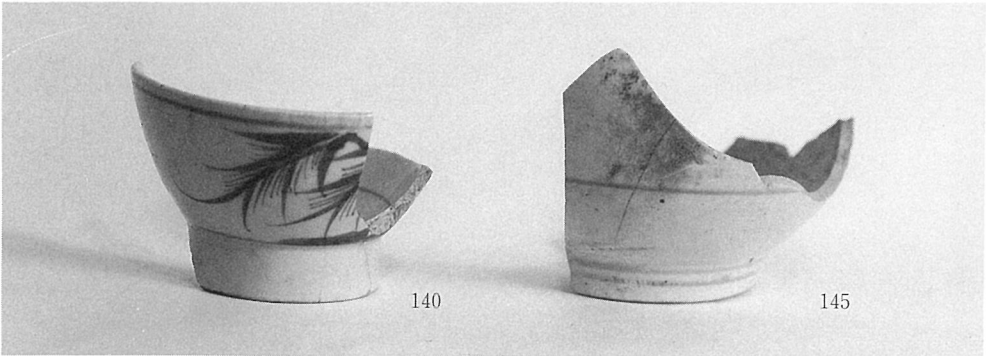

狭城盾列池後陵の出土品（2）