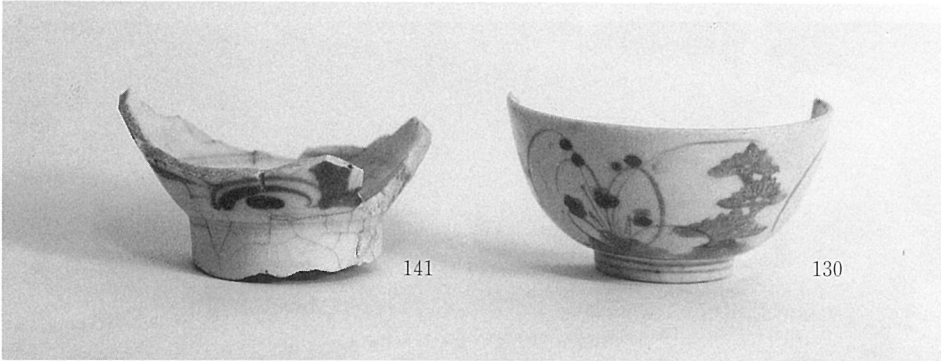

狭城盾列池後陵の出土品（2）