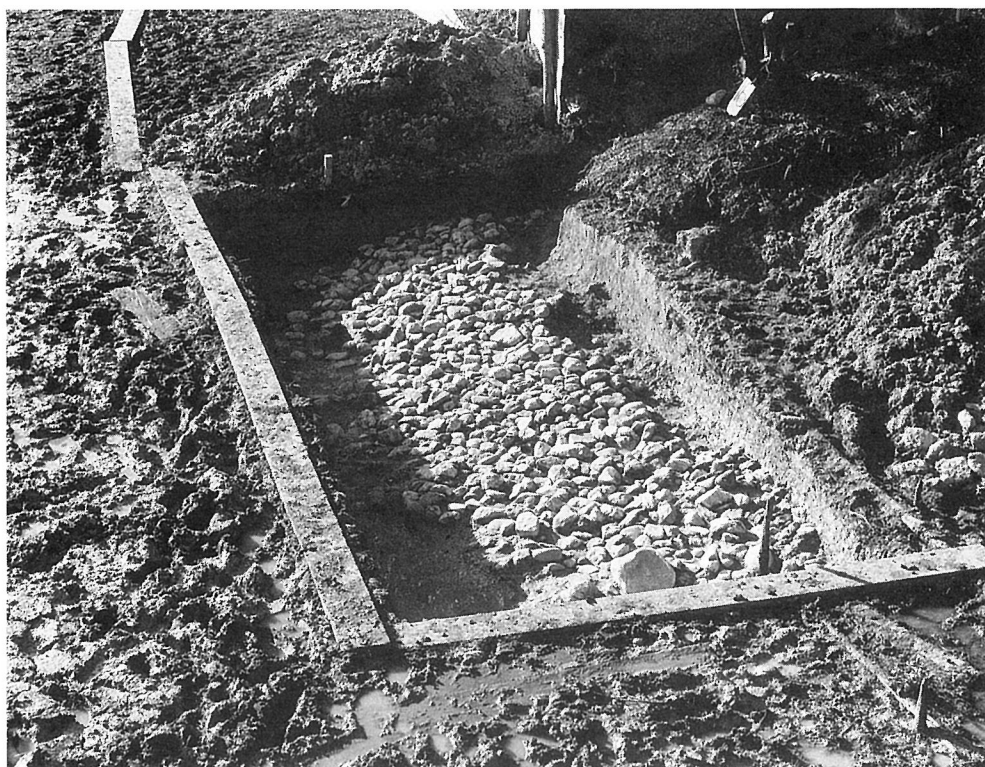

『駒牽勘例』紙背佚名漢詩集 翻印本文ⅠⅡ縫合部

同 翻印本文Ⅲ首

1. 狭城盾列池後陵 第1トレンチ葺石  
・埴輪群出土状況 (南西から)

2. 狭城盾列池後陵 第1トレンチ埴輪群出土状況 (南東から)

1. 狭城盾列池後陵 第14トレンチ  
葺石出土状況（南から）

2. 狭城盾列池後陵 第15トレンチ葺石出土状況（南西から）

1. 狭城盾列池後陵 第16トレンチ敷石遺構出土状況（南東から）

2. 狭城盾列池後陵 第16トレンチ敷石遺構一部断ち割り状況（南西から）