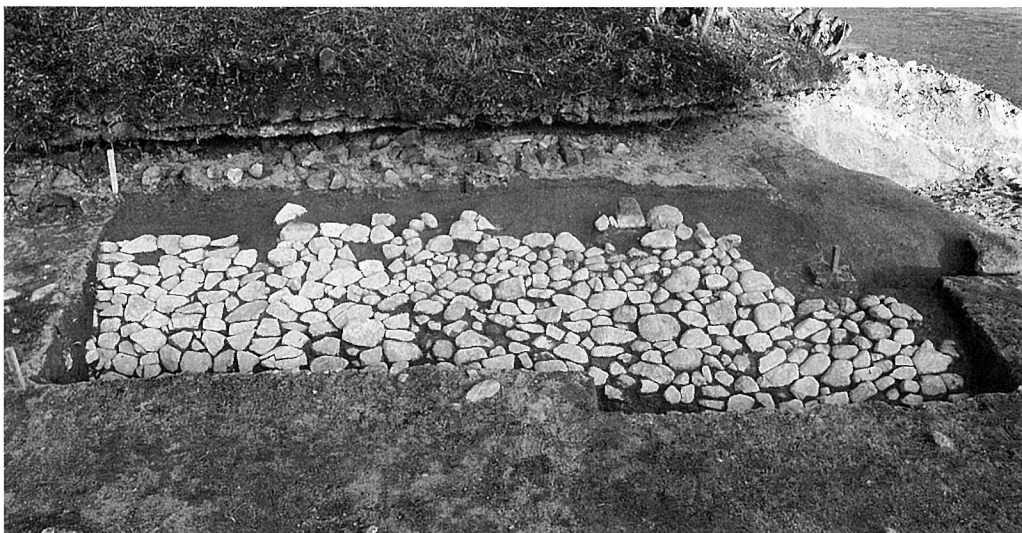

檜隈坂合陵 第4トレンチ全景（北西から）

檜隈坂合陵 第5トレンチ全景（西から）