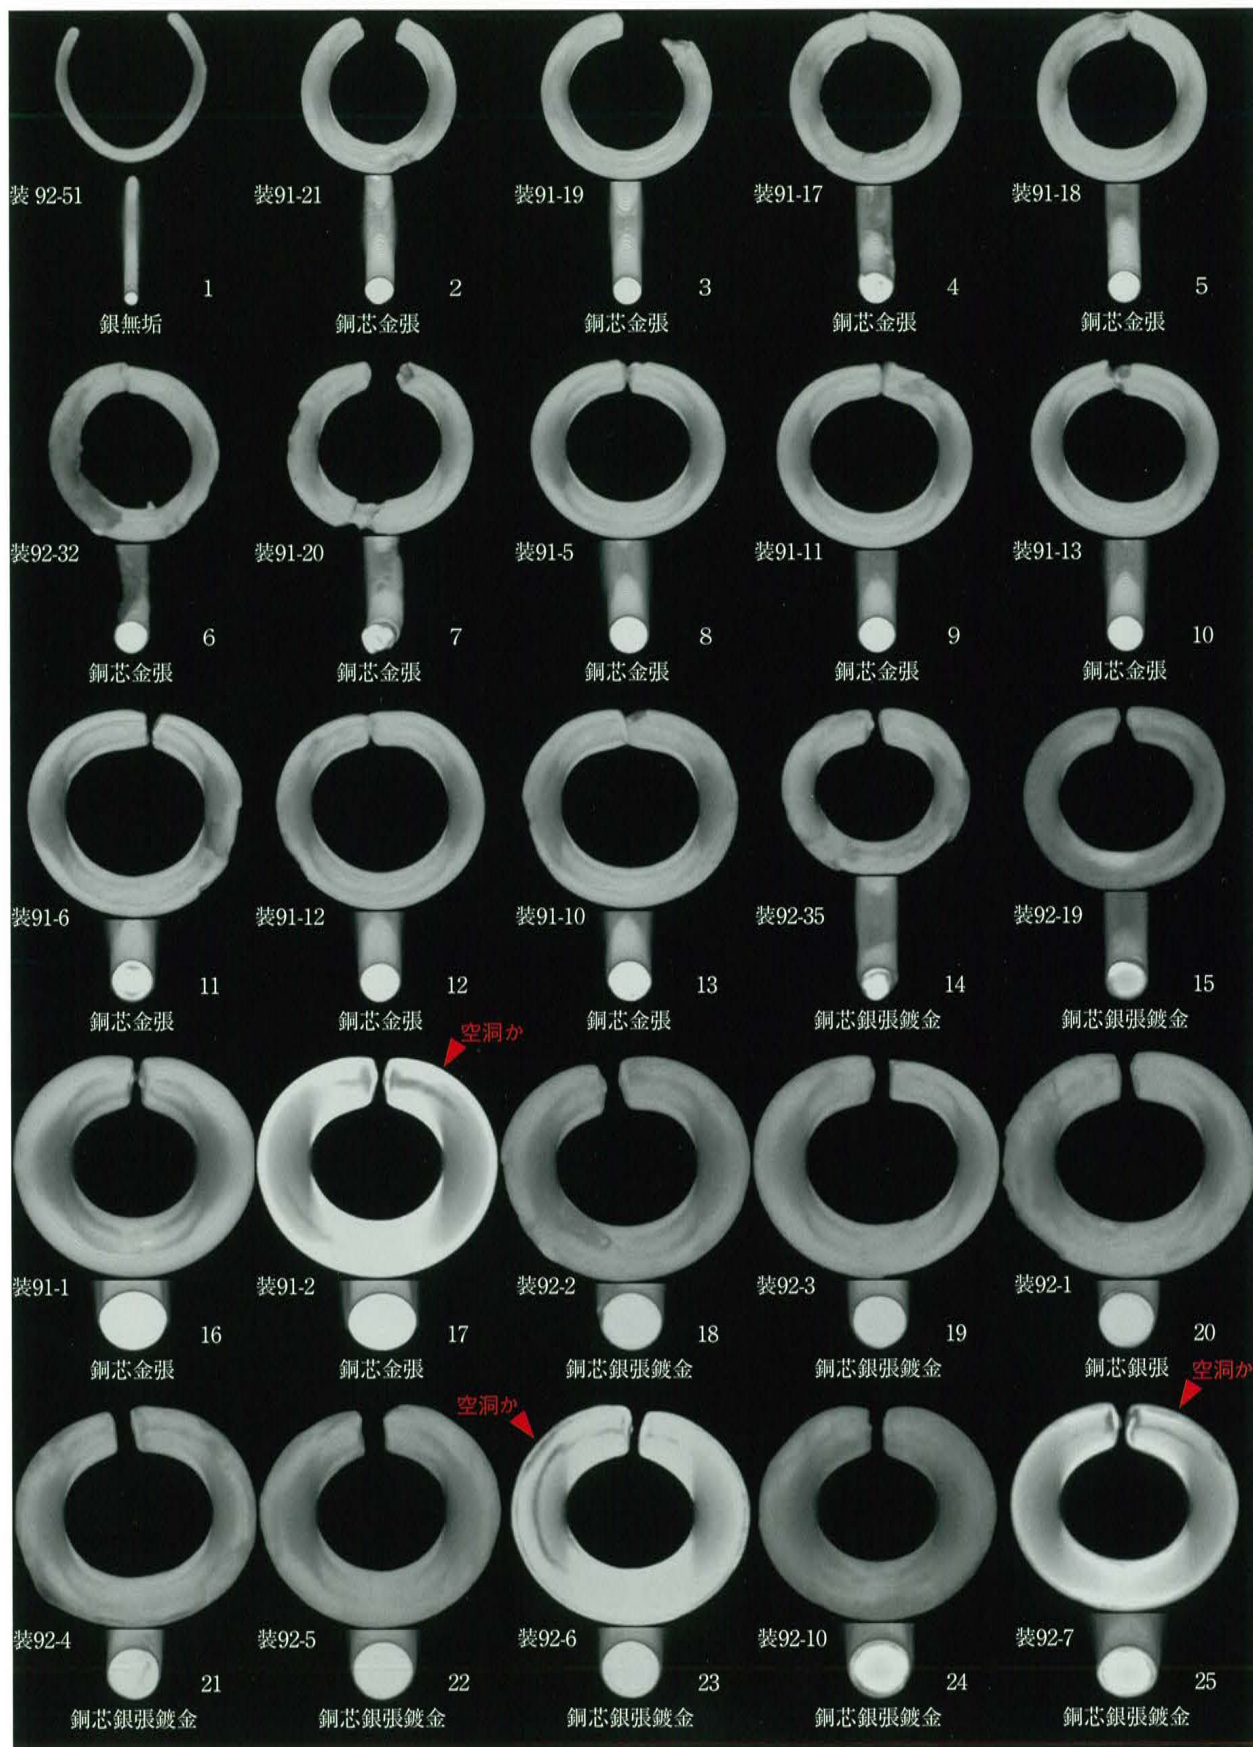

14 二重口縁壺形埴輪 底部(内面)

15 二重口縁壺形埴輪 口縁部

撮影 佐藤右文

遺物番号は実測図の番号と対応。

宮穴横穴群出土遺物 (抜粋)

X線CTスキャンは九州国立博物館が実施し、配置画像は九州国立博物館より提供されたデータを元に筆者作成。

宮穴横穴群出土耳環 X線CT画像(1)

X線CTスキャンは九州国立博物館が実施し、配置画像は九州国立博物館より提供されたデータを元に筆者作成。