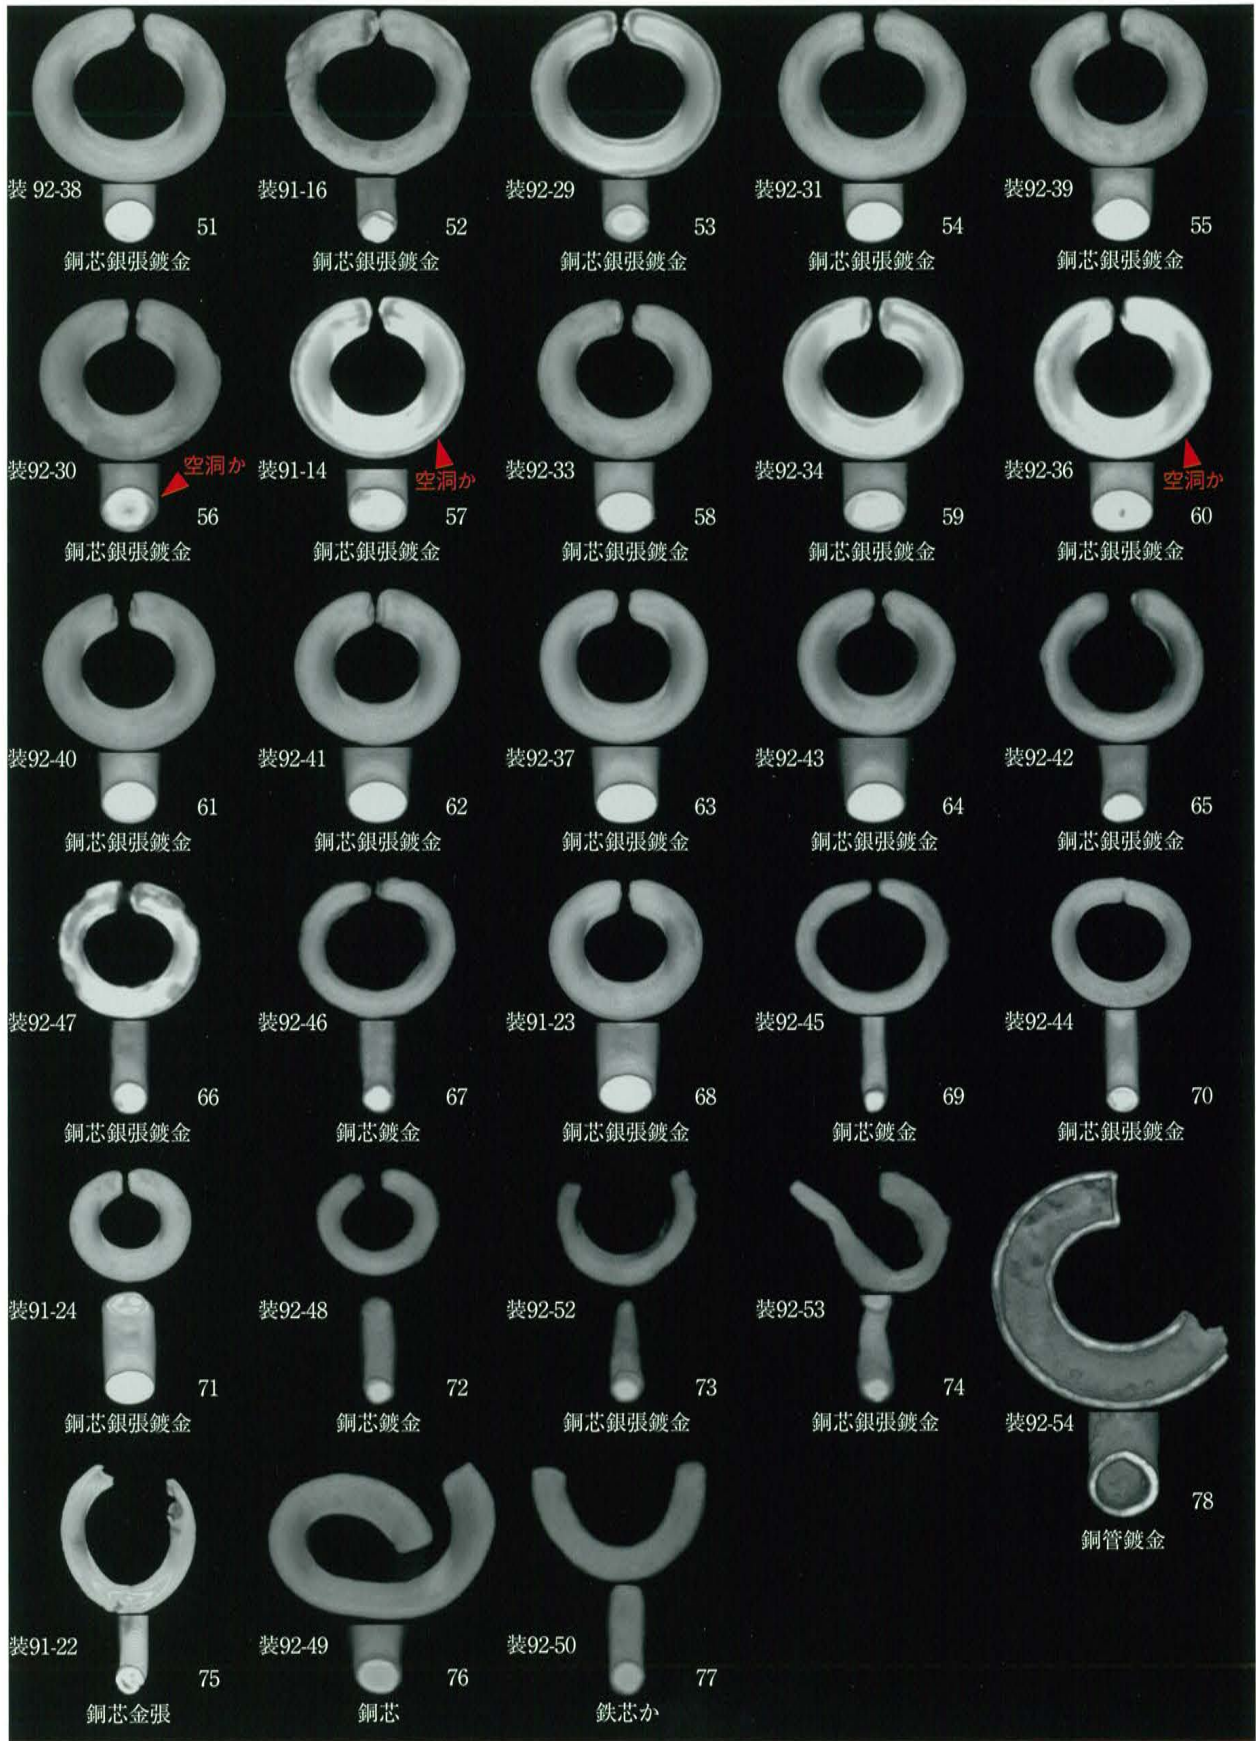

14 二重口縁壺形埴輪 底部(内面)

15 二重口縁壺形埴輪 口縁部

撮影 佐藤右文

遺物番号は実測図の番号と対応。

宮穴横穴群出土遺物 (抜粋)

X線CTスキャンは九州国立博物館が実施し、配置画像は九州国立博物館より提供されたデータを元に筆者作成。

宮穴横穴群出土耳環 X線CT画像(1)

X線CTスキャンは九州国立博物館が実施し、配置画像は九州国立博物館より提供されたデータを元に筆者作成。

宮穴横穴群出土耳環 X線CT画像(2)

X線CTスキャンは九州国立博物館が実施し、配置画像は九州国立博物館より提供されたデータを元に筆者作成。

宮穴横穴群出土耳環 X線CT画像(3)