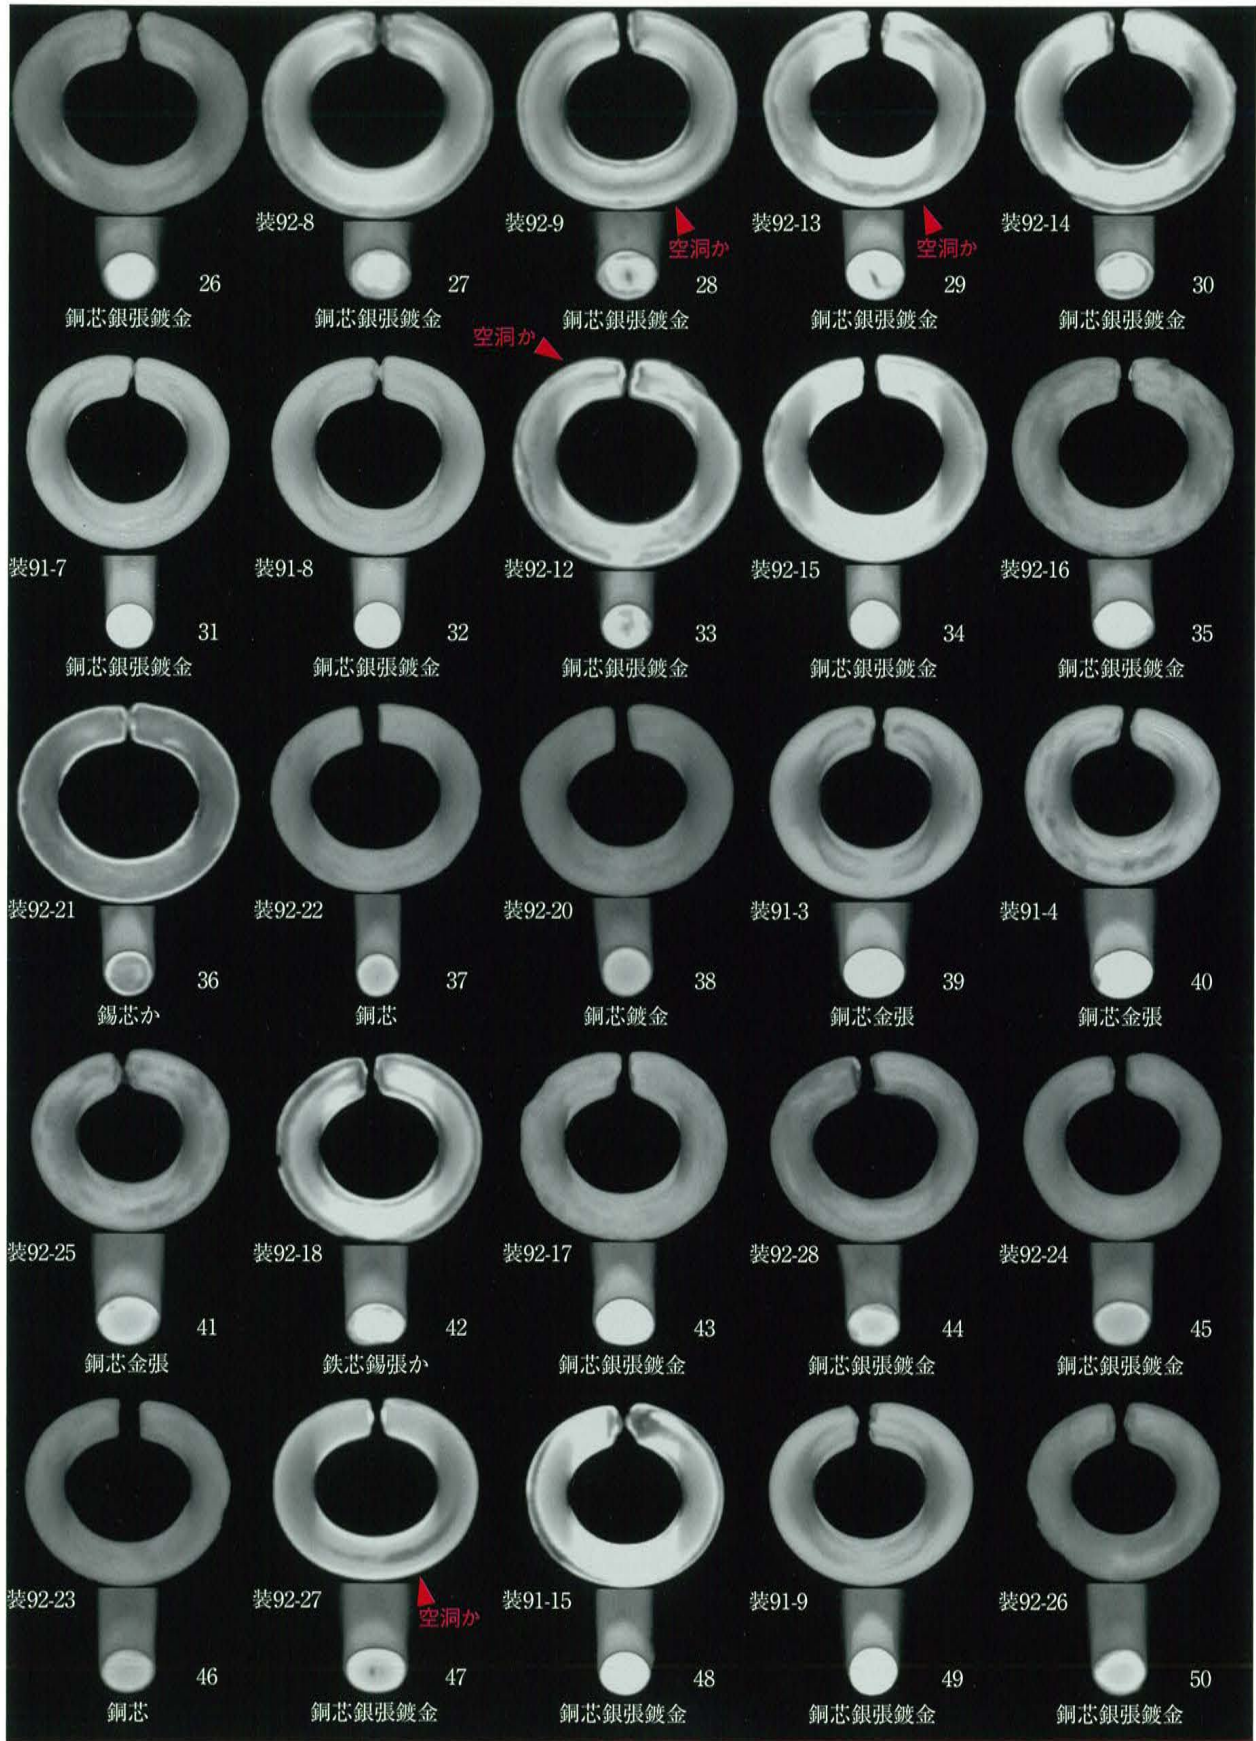

14 二重口縁壺形埴輪 底部(内面)

15 二重口縁壺形埴輪 口縁部

撮影 佐藤右文

遺物番号は実測図の番号と対応。

宮穴横穴群出土遺物 (抜粋)

X線CTスキャンは九州国立博物館が実施し、配置画像は九州国立博物館より提供されたデータを元に筆者作成。

宮穴横穴群出土耳環 X線CT画像(1)

X線CTスキャンは九州国立博物館が実施し、配置画像は九州国立博物館より提供されたデータを元に筆者作成。